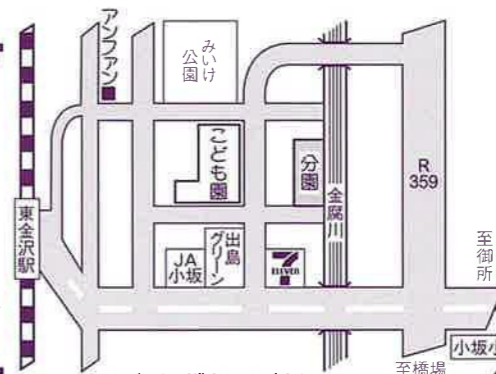

催し物がある日も
小さいお子さんが
参加できるスペースを
用意してありますので
安心して
ご参加下さい

- ★駐車する際は建物に向かって、前向駐車をお願いします。
- ★ほのぼののルームは本園の3Fにあります。エレベーターを使って3Fまでお越し下さい。
- ★その他注意事項は東金沢子ども園HP「ほのぼののクラス」に記載していますので、そちらをご覧ください。

4月

26日(水) 子育て情報交換
(参加カード作り)

●お問い合わせは

HIGASHI KANAZAWA
KODOMO EN

幼保連携型認定こども園

東金沢こども園

理事長 園長 村池 敬一

社会福祉法人東金沢保育園 地域の子育て支援親子ほのぼのクラス
〒920-0802 金沢市三池町145番地,157番地 TEL076-252-7814

一時保育についてはHPをご覧ください。

放課後児童クラブ 東金沢こどもセンター アンファン