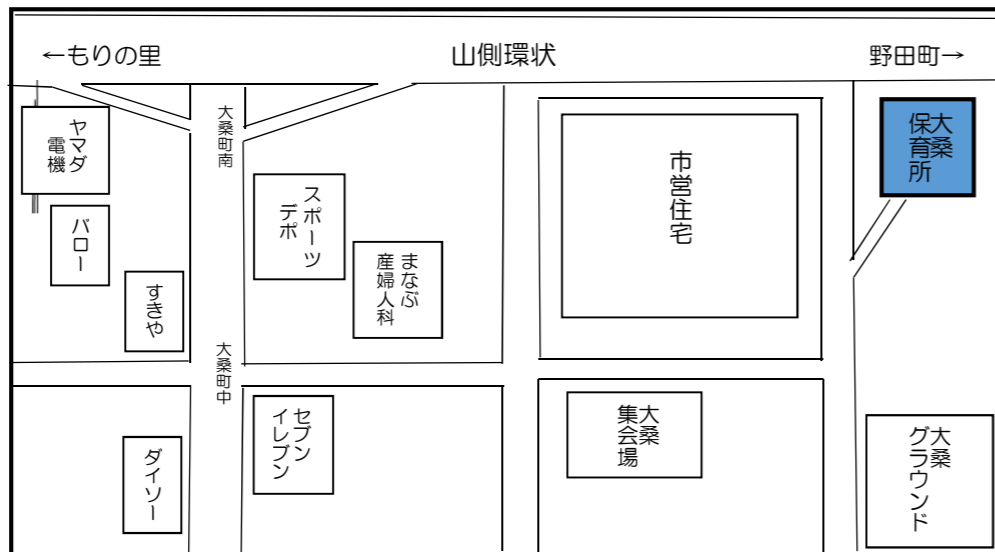

ピーチクラブのご案内

金沢市立大桑保育所
TEL 247-4630

「こどもと一緒に楽しく遊びたい」「もっと子育ての情報交換を他のお母さんとしていわ…」
そんなお母さん、お父さん、保育所へ遊びにきませんか？

親子で体を使って遊んだり、ふれあい遊びをしたり、みんなで気軽に子育ての話をしたり、
親子ともに友だちができるよう楽しい交流の場にしたいと思います。お子さまと一緒に
お越し下さい。お待ちしております。

対象 保育所、こども園、幼稚園に入っていない学校へ行く前の
お子さんと保護者の方

時間 午前 10時～11時

内容 1 メインプログラムを親子で楽しみます。
2 おしゃべりタイム

- その他**
- ・親子5組までの事前予約となります。電話での予約を受付ます。
 - ・健康状態で気になる症状がある場合は、参加をお控え下さい。
 - ・親子とも活動しやすい服装でお越し下さい。
 - ・車は保育所横に数台停めることができます。
 - ・費用はかかりません。
 - ・水分補給のため、水筒を持ってきて下さい。