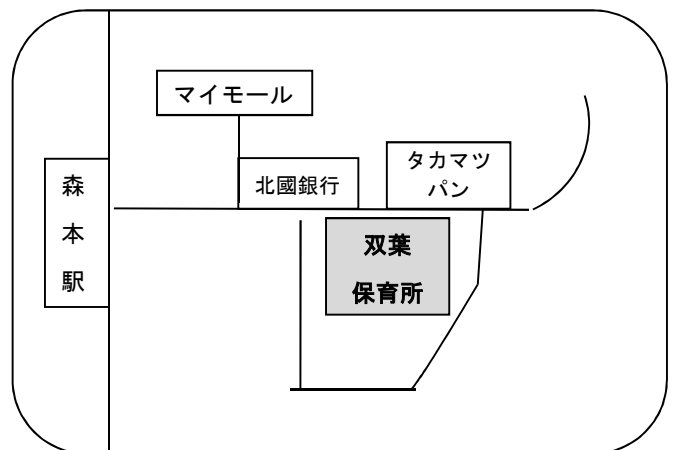

令和5年度

すくすくクラブのご案内

金沢市立双葉保育所

子育て中の方、双葉保育所へ遊びに来ませんか！

親子で一緒に遊んで、子育てのことを気軽に話し、「仲良しの輪」を広げましょう。
みんなで楽しいひとときを過ごしましょう！

対象： 保育所・幼稚園に入っていない就学前のお子様と保護者
時間： 午前9時30分～10時30分
服装： 親子共に活動しやすい服装
保護者の方は必ずマスクを着用してください。

令和5年度 年間活動予定

【5月】10日(水) 開級式
ふれあい遊び
【6月】7日(水) 保健師さんのお話
手作りおもちゃ
【7月】26日(水) 縁日遊び
【8月】9日(水) 水遊び
【9月】6日(水) リズム・体操遊び

【10月】18日(水) 栄養士さんのお話
【11月】1日(水) 身体を動かそう
【12月】20日(水) クリスマス会
【1月】17日(水) お正月遊び
31日(水) 節分・鬼のお面づくり
【2月】13日(火) 閉級式

- ☆ 安全には留意しておりますが、保護者の方はお子さんと一緒に行動して下さい。
- ☆ 保育所内に入る時は必ず、検温、手洗いをお願い致します。
- ☆ 体調がすぐれないときはご遠慮下さい。
- ☆ 活動内容は変更する場合があります。
- ☆ 感染症が流行っている場合、中止することがあります。ご了承下さい。
- ☆ 各回の定員は5人とさせていただきます。

事前に電話で予約して下さい。
定員に達し次第締め切ります。

位置図

《お問い合わせ》

金沢市立双葉保育所
金沢市吉原町ヨ1

TEL (076) 258-0332